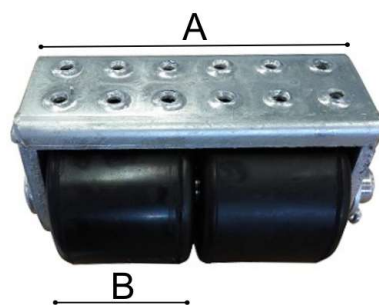

## TOPES TRASERO

---

Disponemos de un gran surtido de medidas,  
y formas para poder dar a su carrocería el  
acabado y la calidad que merece.

# TOPES TRASEROS

## • TOPES PARAGOLPES

REFERENCIA	A	B	C	D
230249	200	80	79	86
230250	240	80	89	120
230251	345	98	103	200
230252	310	37	60	123 (x2)

## • TOPE RODILLO

REFERENCIA	A	B
230253	190	80
230254	375	80