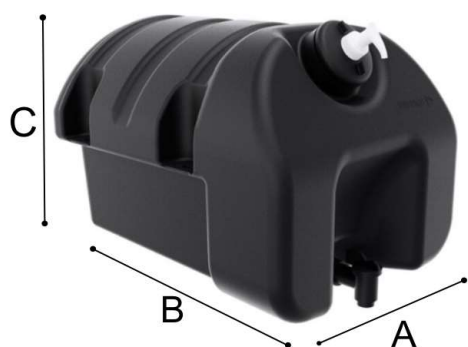

DEPOSITOS DE AGUA

Disponemos de un gran surtido de medidas,
y formas para poder dar a su carrocería el
acabado y la calidad que merece.

DEPOSITOS DE AGUA

• DEPOSITOS DE PLÁSTICO

230261/230262

230263

230264

REFERENCIA	A	B	C	Q
230261	343	421	333	● 30 LITROS
230262	330	330	332	● 18 LITROS
230263	305	490	350	○ 30 LITROS
230264	213	540	350	○ 25 LITROS

DEPOSITOS DE AGUA

- DEPOSITOS METALICOS

REFERENCIA	A	B	C	Q
230265	285	400	245	∅ 25 LITROS
	●	●	●	