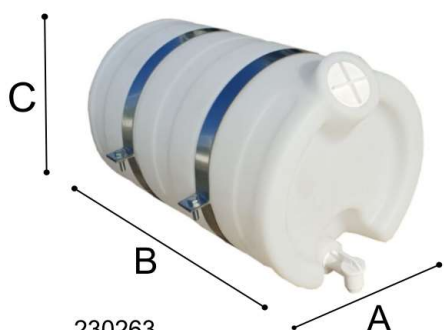

DEPOSITOS DE AGUA

Disponemos de un gran surtido de medidas,
y formas para poder dar a su carrocería el
acabado y la calidad que merece.

DEPOSITOS DE AGUA

• DEPOSITOS DE PLÁSTICO

230261/230262

230263

230264

REFERENCIA	A	B	C	Q
230261	343	421	333	● 30 LITROS
230262	330	330	332	● 18 LITROS
230263	305	490	350	○ 30 LITROS
230264	213	540	350	○ 25 LITROS

DEPOSITOS DE AGUA

- DEPOSITOS METALICOS

REFERENCIA	A	B	C	Q
230265	285	400	245	∅ 25 LITROS
	●	●	●	