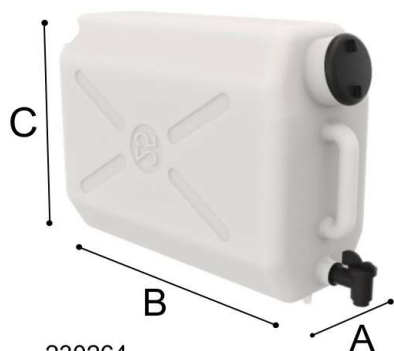

DEPOSITOS DE AGUA

Disponemos de un gran surtido de medidas,
y formas para poder dar a su carrocería el
acabado y la calidad que merece.

DEPOSITOS DE AGUA

• DEPOSITOS DE PLÁSTICO

230261/230262

230263

230264

REFERENCIA	A	B	C	Q
230261	343	421	333	● 30 LITROS
230262	330	330	332	● 18 LITROS
230263	305	490	350	○ 30 LITROS
230264	213	540	350	○ 25 LITROS

DEPOSITOS DE AGUA

- DEPOSITOS METALICOS

REFERENCIA	A	B	C	Q
230265	285	400	245	∅ 25 LITROS
	●	●	●	