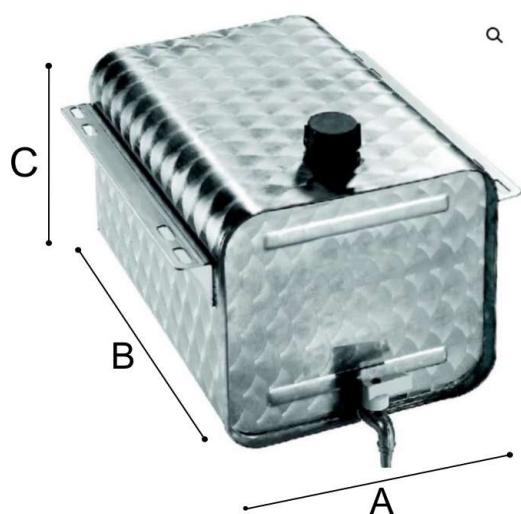

DEPOSITOS DE AGUA

Disponemos de un gran surtido de medidas,
y formas para poder dar a su carrocería el
acabado y la calidad que merece.

DEPOSITOS DE AGUA

• DEPOSITOS DE PLÁSTICO

230261/230262

230263

230264

REFERENCIA	A	B	C	Q
230261	343	421	333	● 30 LITROS
230262	330	330	332	● 18 LITROS
230263	305	490	350	○ 30 LITROS
230264	213	540	350	○ 25 LITROS

DEPOSITOS DE AGUA

- DEPOSITOS METALICOS

REFERENCIA	A	B	C	Q
230265	285	400	245	∅ 25 LITROS
	●	●	●	